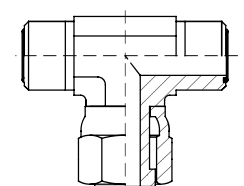

ORFS buitendraad x ORFS buitendraad x ORFS wartel

T uitvoering

Artikelnummer	ORFS	Pijpmaat
A04ORM-04ORM-04ORF	9/16" - 18f	6
A06ORM-06ORM-06ORF	11/16" - 16f	8-10
A08ORM-08ORM-08ORF	13/16" - 16f	12
A10ORM-10ORM-10ORF	1" - 14f	14-15-16
A12ORM-12ORM-12ORF	1.3/16" - 12f	18-20
A16ORM-16ORM-16ORF	1.7/16" - 12f	22-25
A20ORM-20ORM-20ORF	1.11/16" - 12f	28-30-32
A24ORM-24ORM-24ORF	2" - 12f	35-38